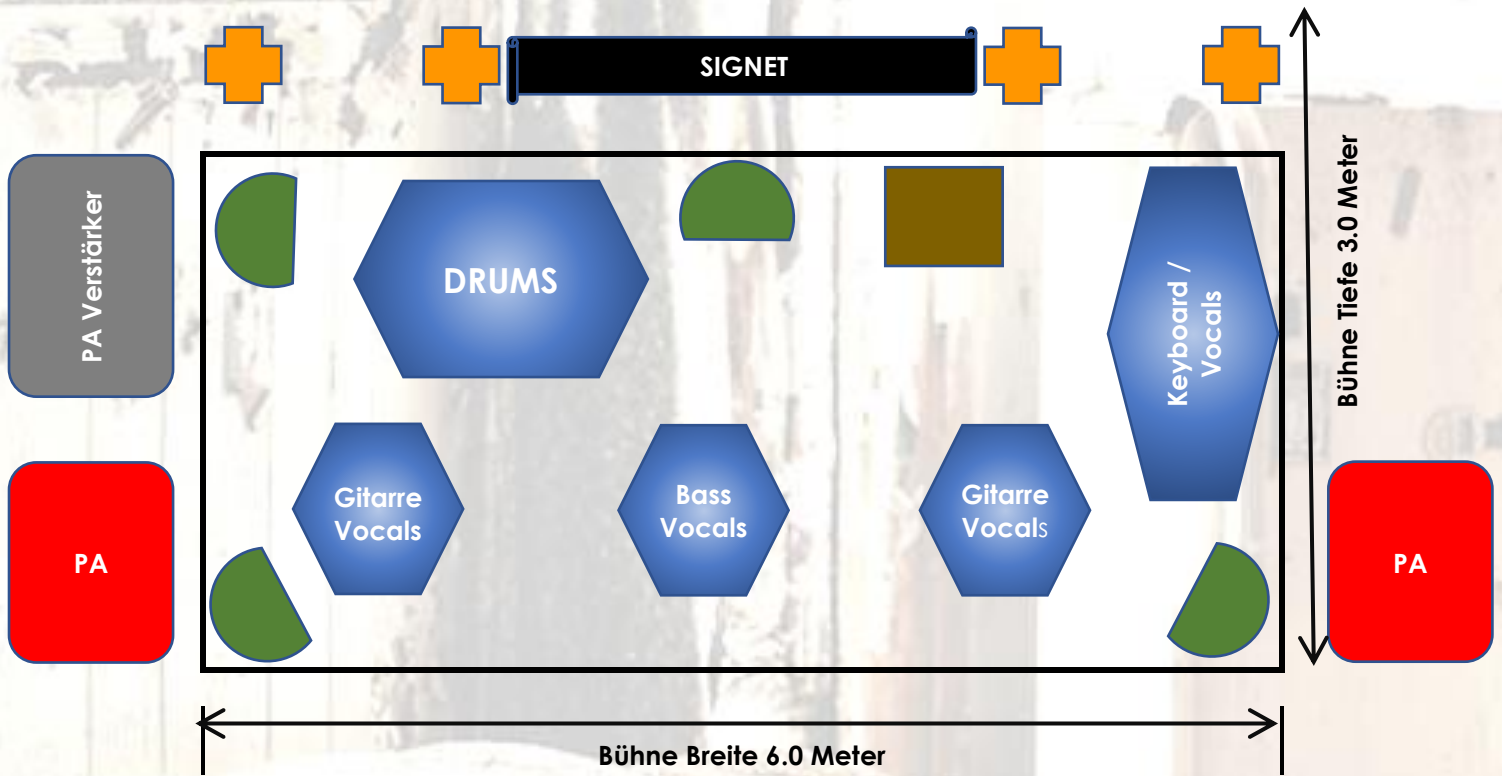

# Rémy and Friends

Oldies & Rock'n'Roll

Stageplan / Bühnenskizze

-  Licht-Traversen
-  Monitor
-  Bassverstärker